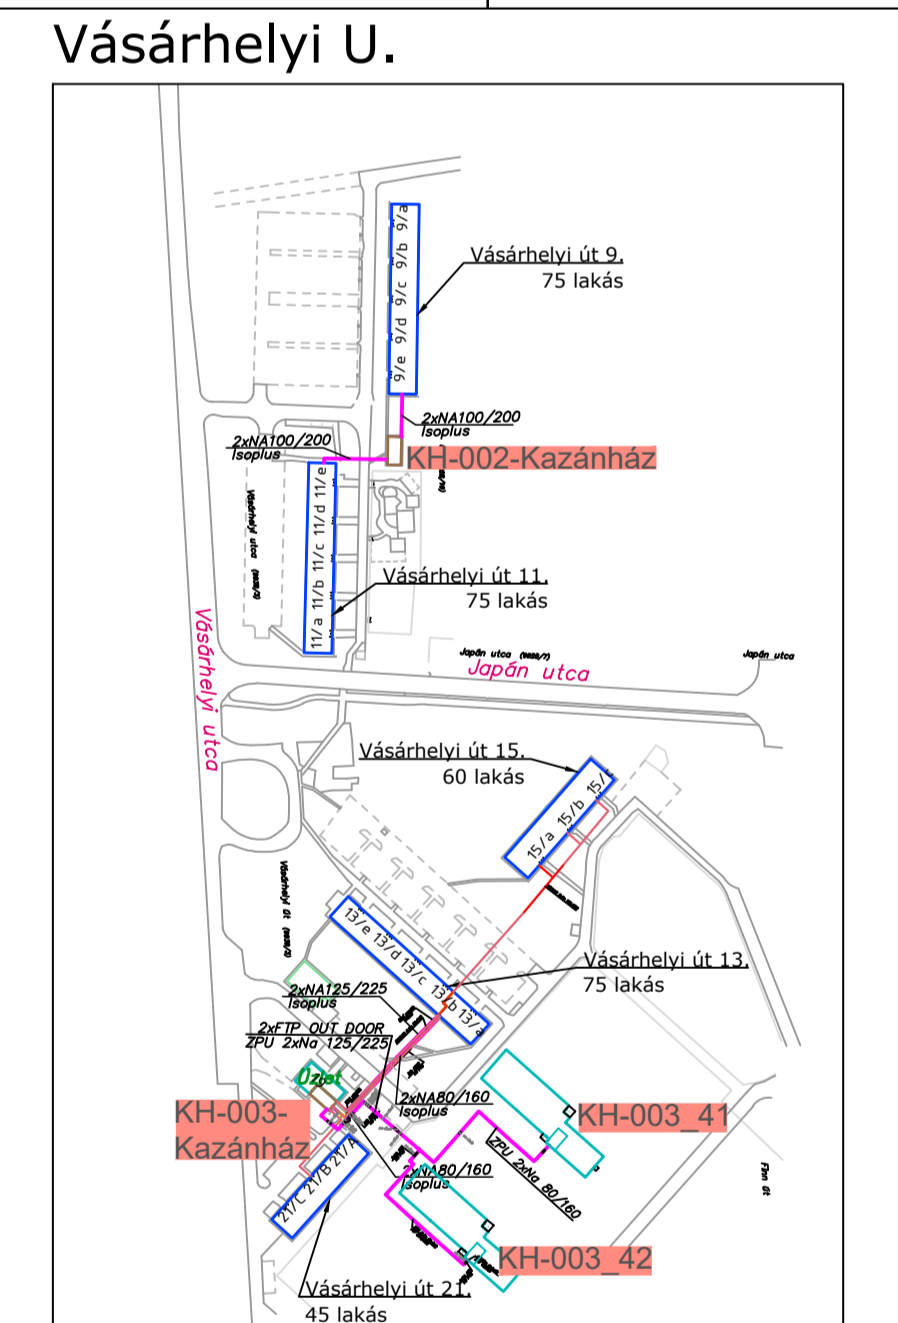

SZÉKESFEHÉRVÁR TÁVHŐELLÁTÓ RENDSZERE

M:3200

- LÉPTÉK:**
- JELMAGYARÁZAT:**
- Távhővel ellátott lakóépületek
 - Távhővel ellátott középületek
 - Fő fűtőkör
 - Mellék fűtőkör
 - Szekunder távhővezeték
 - Távhő fő betáp vezeték
 - Távhővezeték kisebb mint NA200
 - Távhővezeték nagyobb mint NA200
 - Távhővezeték (Fűtőerőmű vezeték)
 - Hőközponti azonosító
 - 43 Aknaszám
 - 8 Vízellenlő aknaszám
 - (27) Földbe süllyesztett elzáró
- Székesfehérvár Távhőellátó hálózata