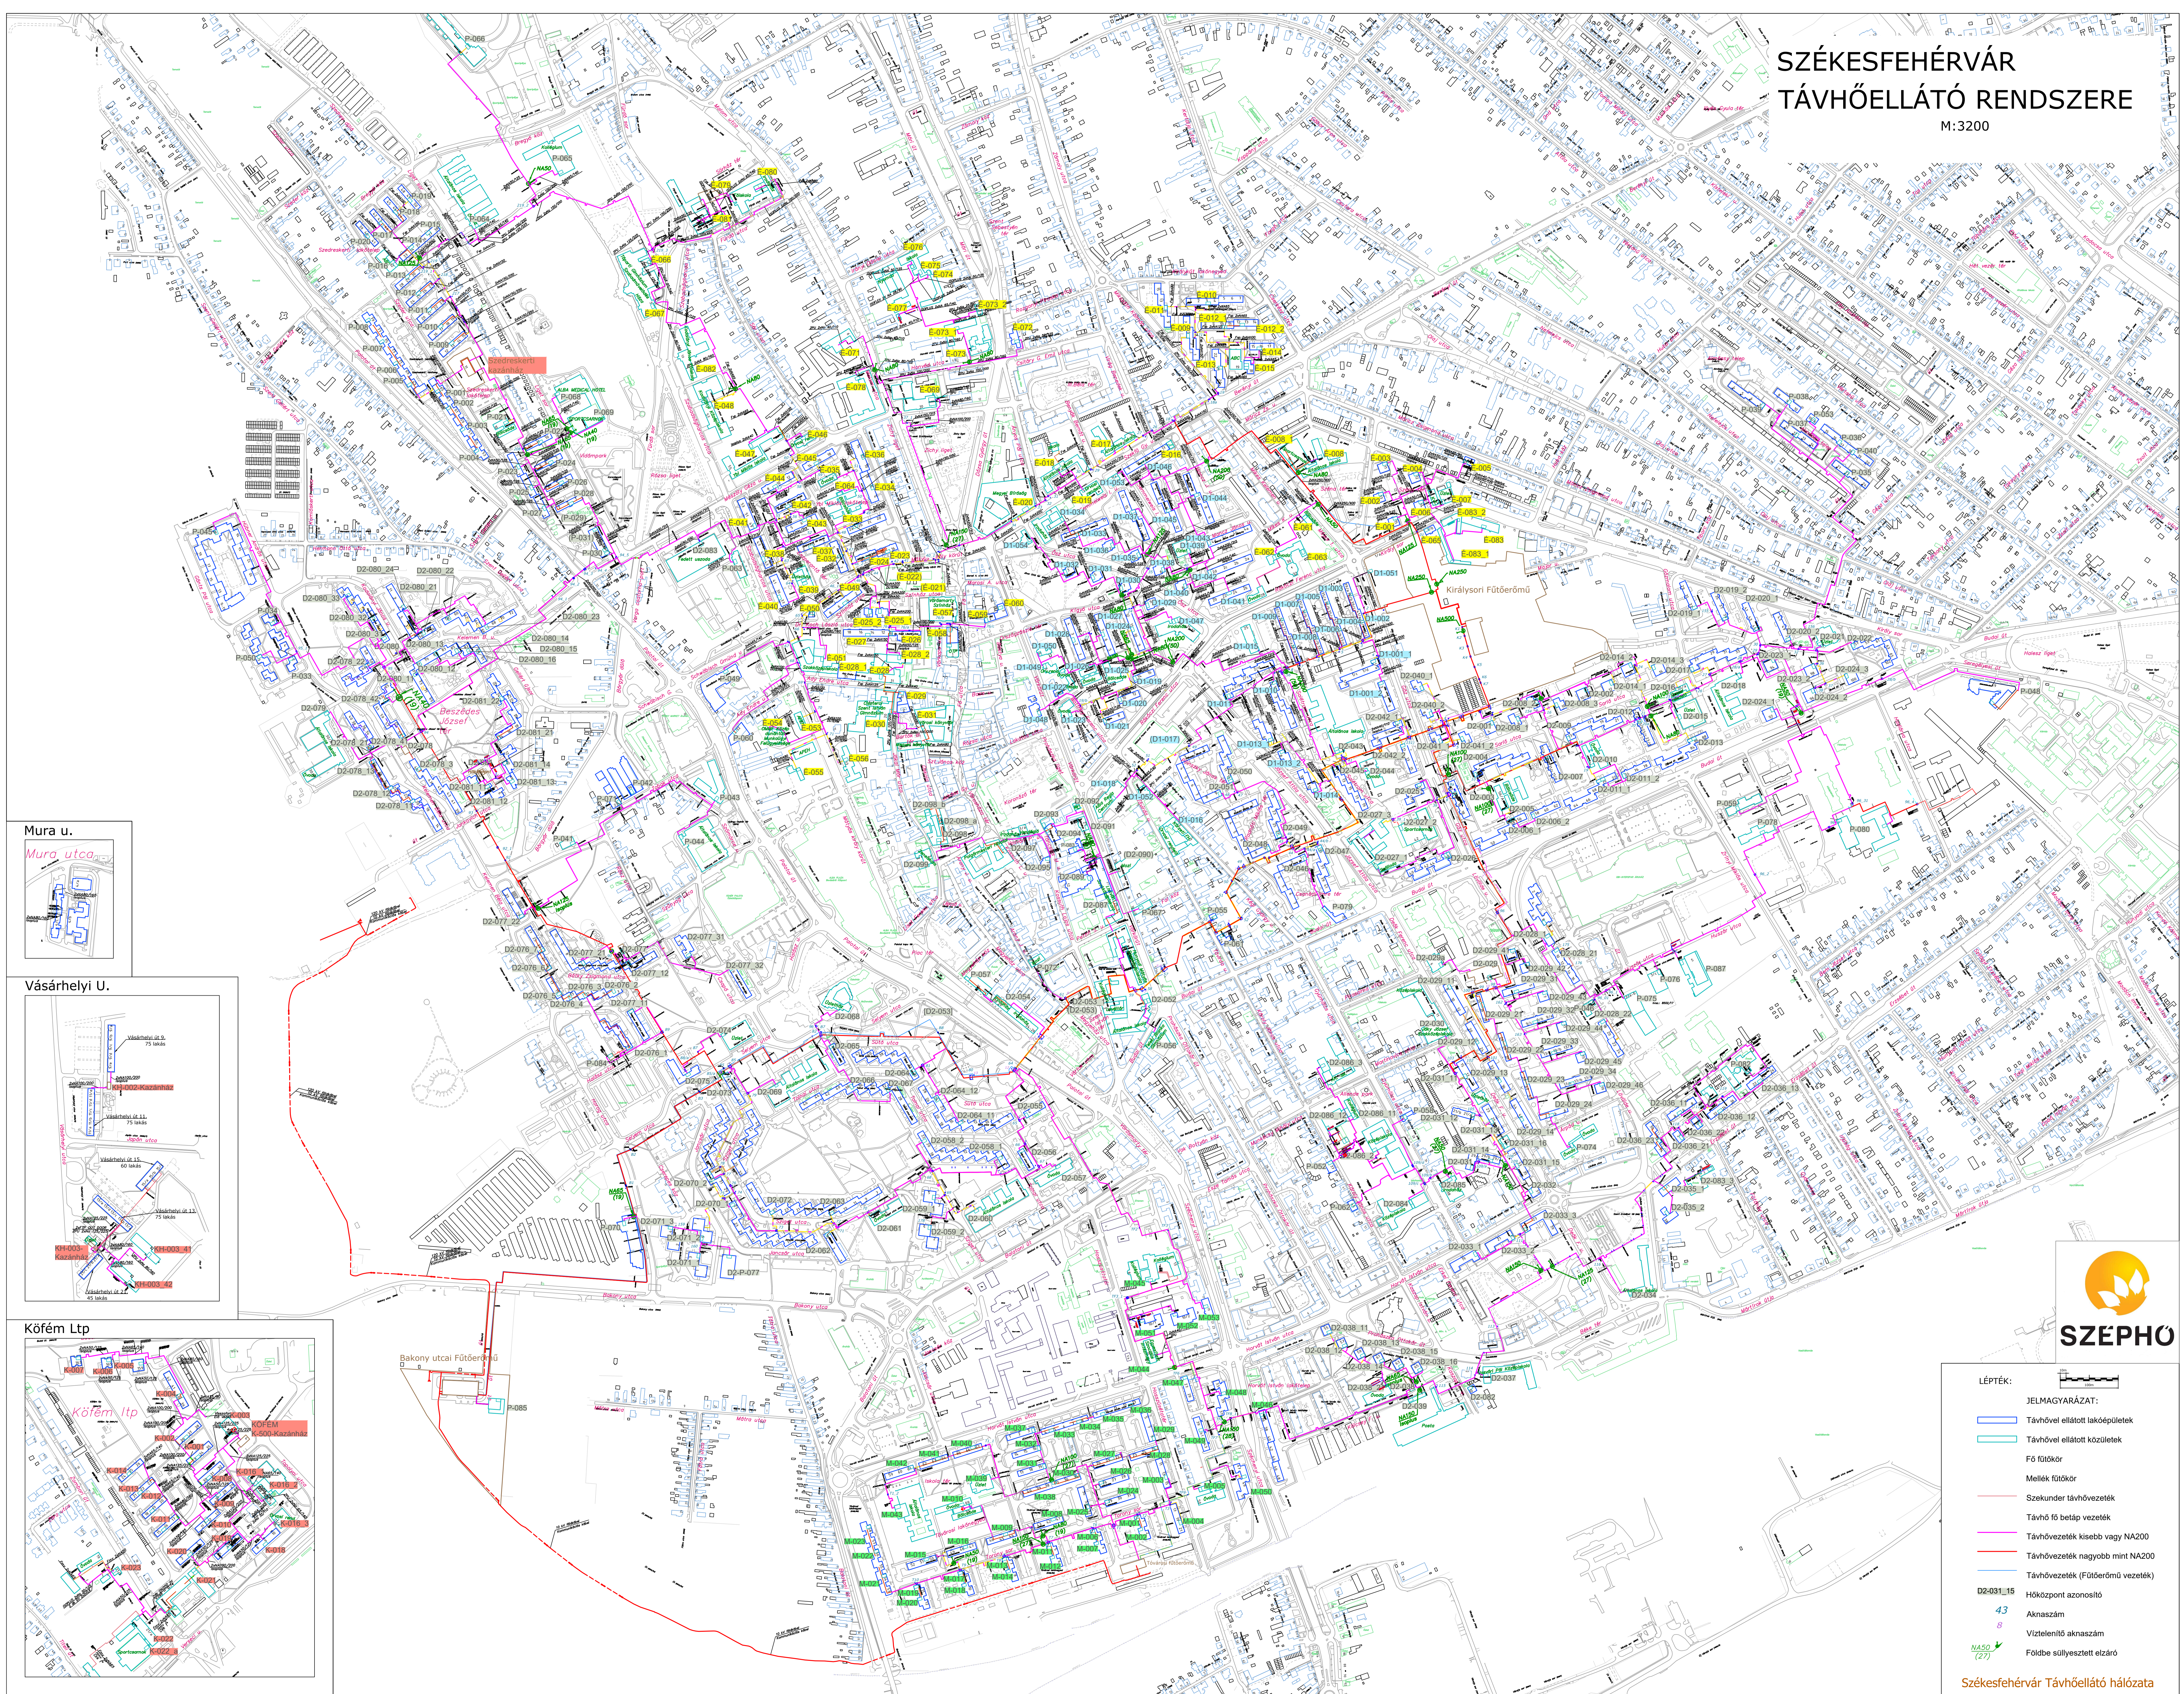

SZÉKESFEHÉRVÁR TÁVHŐELLÁTÓ RENDSZERE

M:3200

- LÉPTÉK:**
- JELMAGYARÁZAT:**
- Távhővel ellátott lakóépületek
 - Távhővel ellátott középületek
 - Fő fűtőkör
 - Mellék fűtőkör
 - Szekunder távhővezeték
 - Távhő fő betáp vezeték
 - Távhővezeték kisebb mint NA200
 - Távhővezeték nagyobb mint NA200
 - Távhővezeték (Fűtőerőmű vezeték)
 - Hőközponti azonosító
 - 43 Aknaszám
 - 8 Vízellenlő aknaszám
 - (27) Földbe süllyesztett elzáró
- Székesfehérvár Távhőellátó hálózata